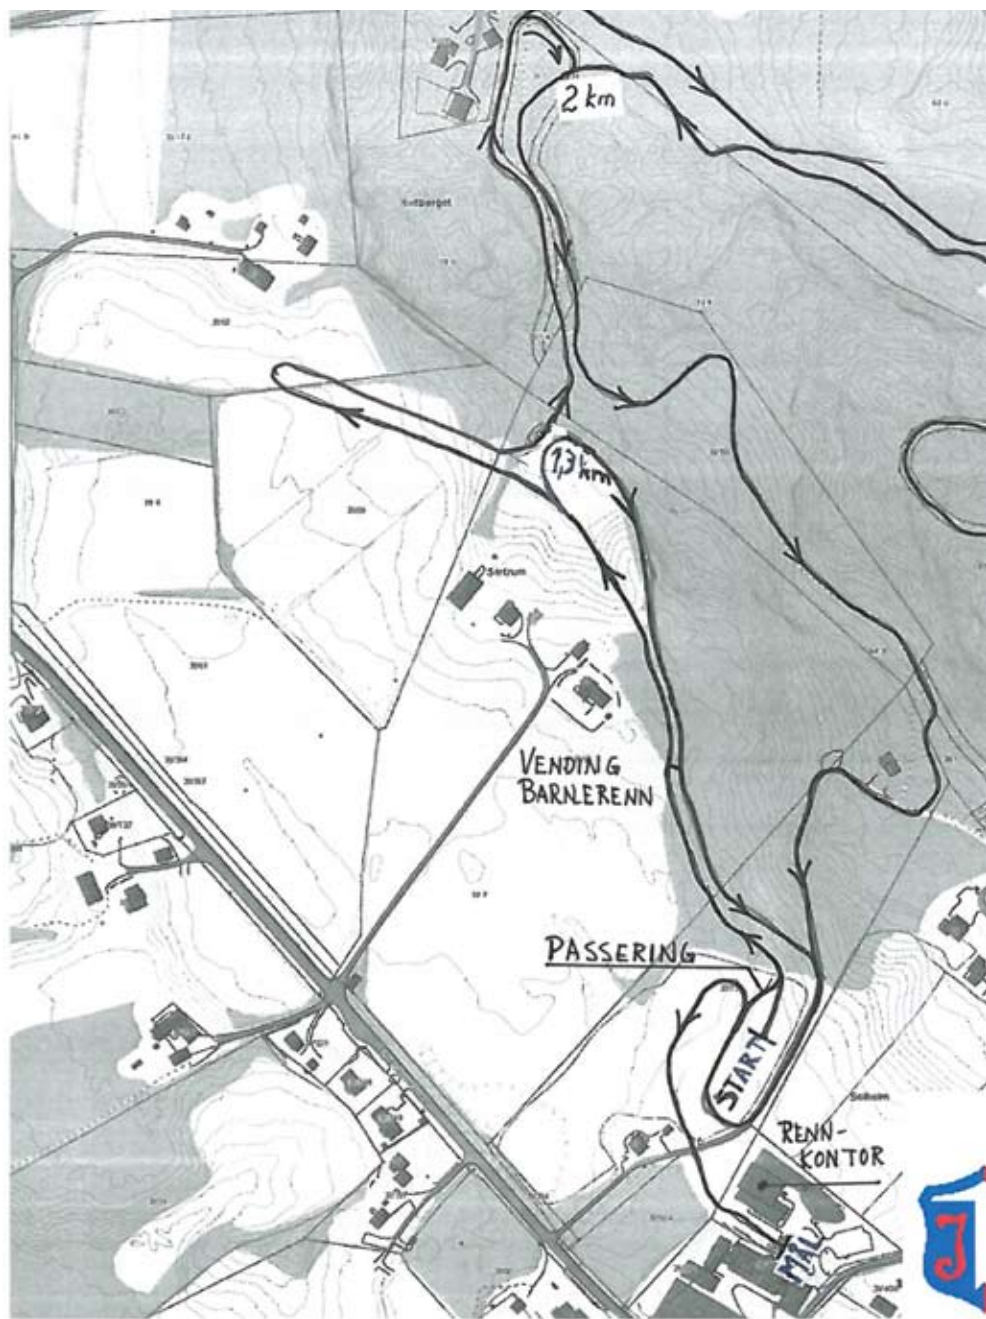

Premieutdeling:

Sone-/kretsrenn lørdag ca. kl. 12.00 • Søndag ca. kl. 12.00

Hovedsponsor skigruppa:

Sponsorer:

Løypekart TIL-rennet 2016

TVERRELVDALEN IDRETTLAG ----- www.tverrelvdalenil.no

Adr: Sønvismoen, 9517 Alta